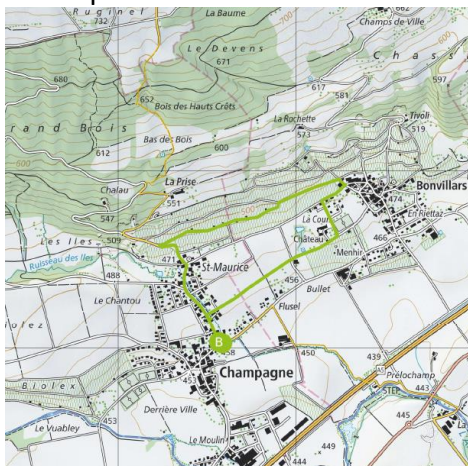

3 parcours à choix adaptés à tous, balisé avec des fanions Suisse bouge, des panneaux et des banderolles

Départ et arrivée devant le local de la voirie, rue des Pâquières 2.

1. *Parcours VIGNE*

Adapté à tout public et aux personnes à mobilité réduite – longueur 3,5km

2. *Parcours ARNON*

Adapté à tout public – longueur 4,9km

3. *Parcours GRAND BOIS*

Adapté aux sportifs – longueur 6,3km