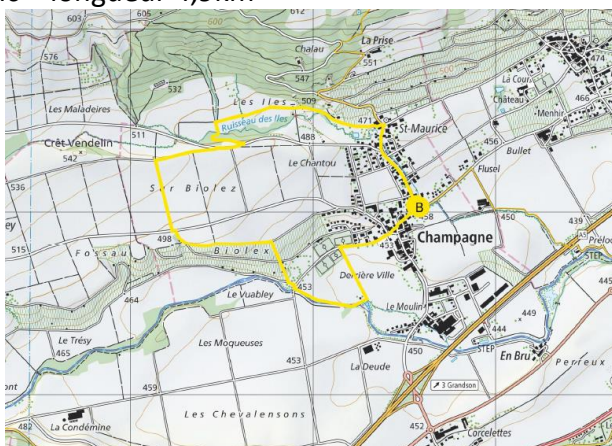

3 parcours à choix adaptés à tous, balisé avec des fanions Suisse bouge, des panneaux et des banderolles

Départ et arrivée devant le local de la voirie, rue des Pâquières 2.

1. *Parcours VIGNE*

Adapté à tout public et aux personnes à mobilité réduite – longueur 3,5km

2. *Parcours ARNON*

Adapté à tout public – longueur 4,9km

3. *Parcours GRAND BOIS*

Adapté aux sportifs – longueur 6,3km