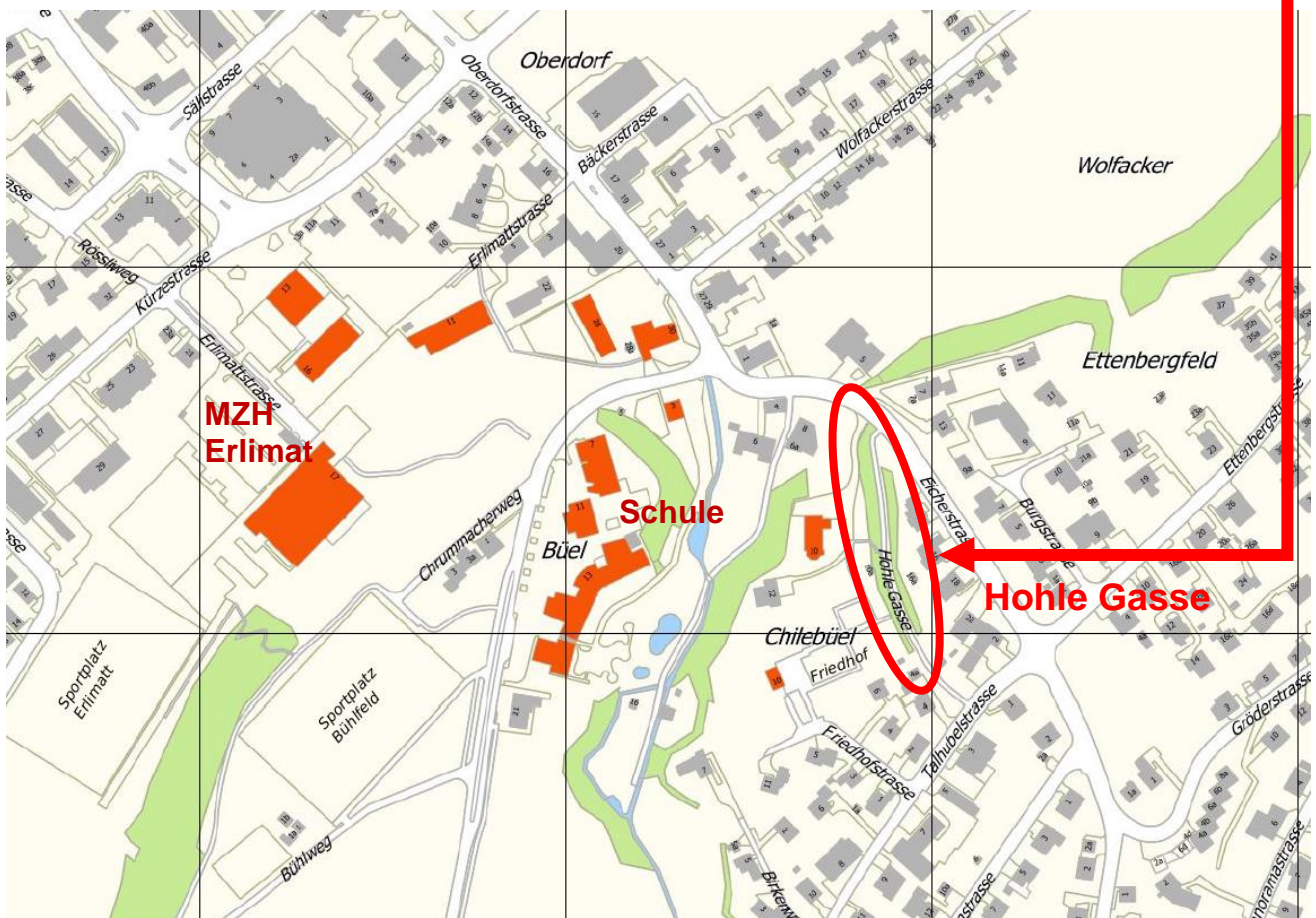

Steinschlange bei der Hohlen Gasse

Sei kreativ und aktiv und beteilige dich mit deinen bemalten Steinen an der Steinschlange. Wir freuen uns über eure Kunstwerke und sind schon jetzt gespannt, wie lange die Steinschlange wohl werden wird.

Die Steinschlange befindet sich am Wegrand in der **Hohlen Gasse**.

Die Steine bleiben bis zum Ende des Gemeindeduells (02.06.2024) liegen, so kann die Steinschlange beliebig verlängert werden