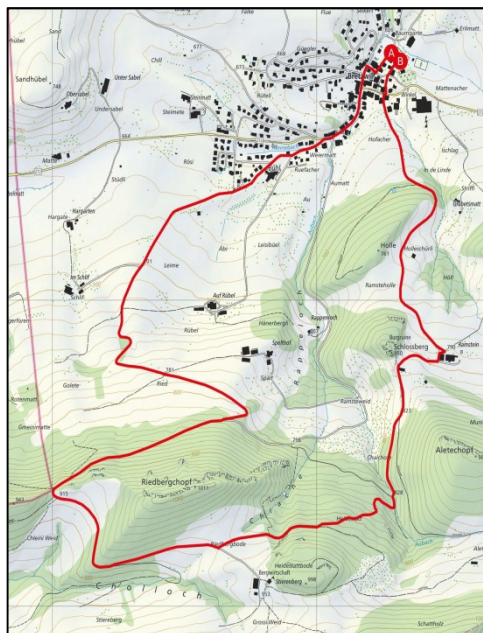

## Eröffnungsanlass Gemeinde Duell 2024

Wann: Mittwoch, 1. Mai 2024

Zeit: 10.00 Uhr

Treffpunkt: Gemeindezentrum Bretzwil

Wir wandern über das Gebiet Fried und den Stierenbergweg auf die Kleine Weide und von dort weiter zur Feuerstelle in der Heidenstatt.

Distanz: 4.2 km (Total 6.6 km)

Höhendifferenz: +/- 320 m

*Jede Teilnehmerin/jeder Teilnehmer erhält als Bonus ein Puzzle-Teil des Gemeinde Puzzles sowie den ersten Buchstaben der Brätelplatzrunde.*

Wir würden uns über eine grosse Teilnehmerzahl freuen. Eine Anmeldung ist nicht erforderlich.