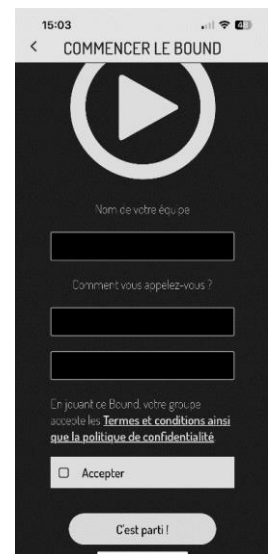

À la fin du rallye, n'oubliez pas d'ajouter vos minutes de mouvement sur votre application du Duel Intercommunal !

À télécharger ici si vous ne l'avez pas encore : <https://www.duelintercommunalcoop.ch/app-fr>