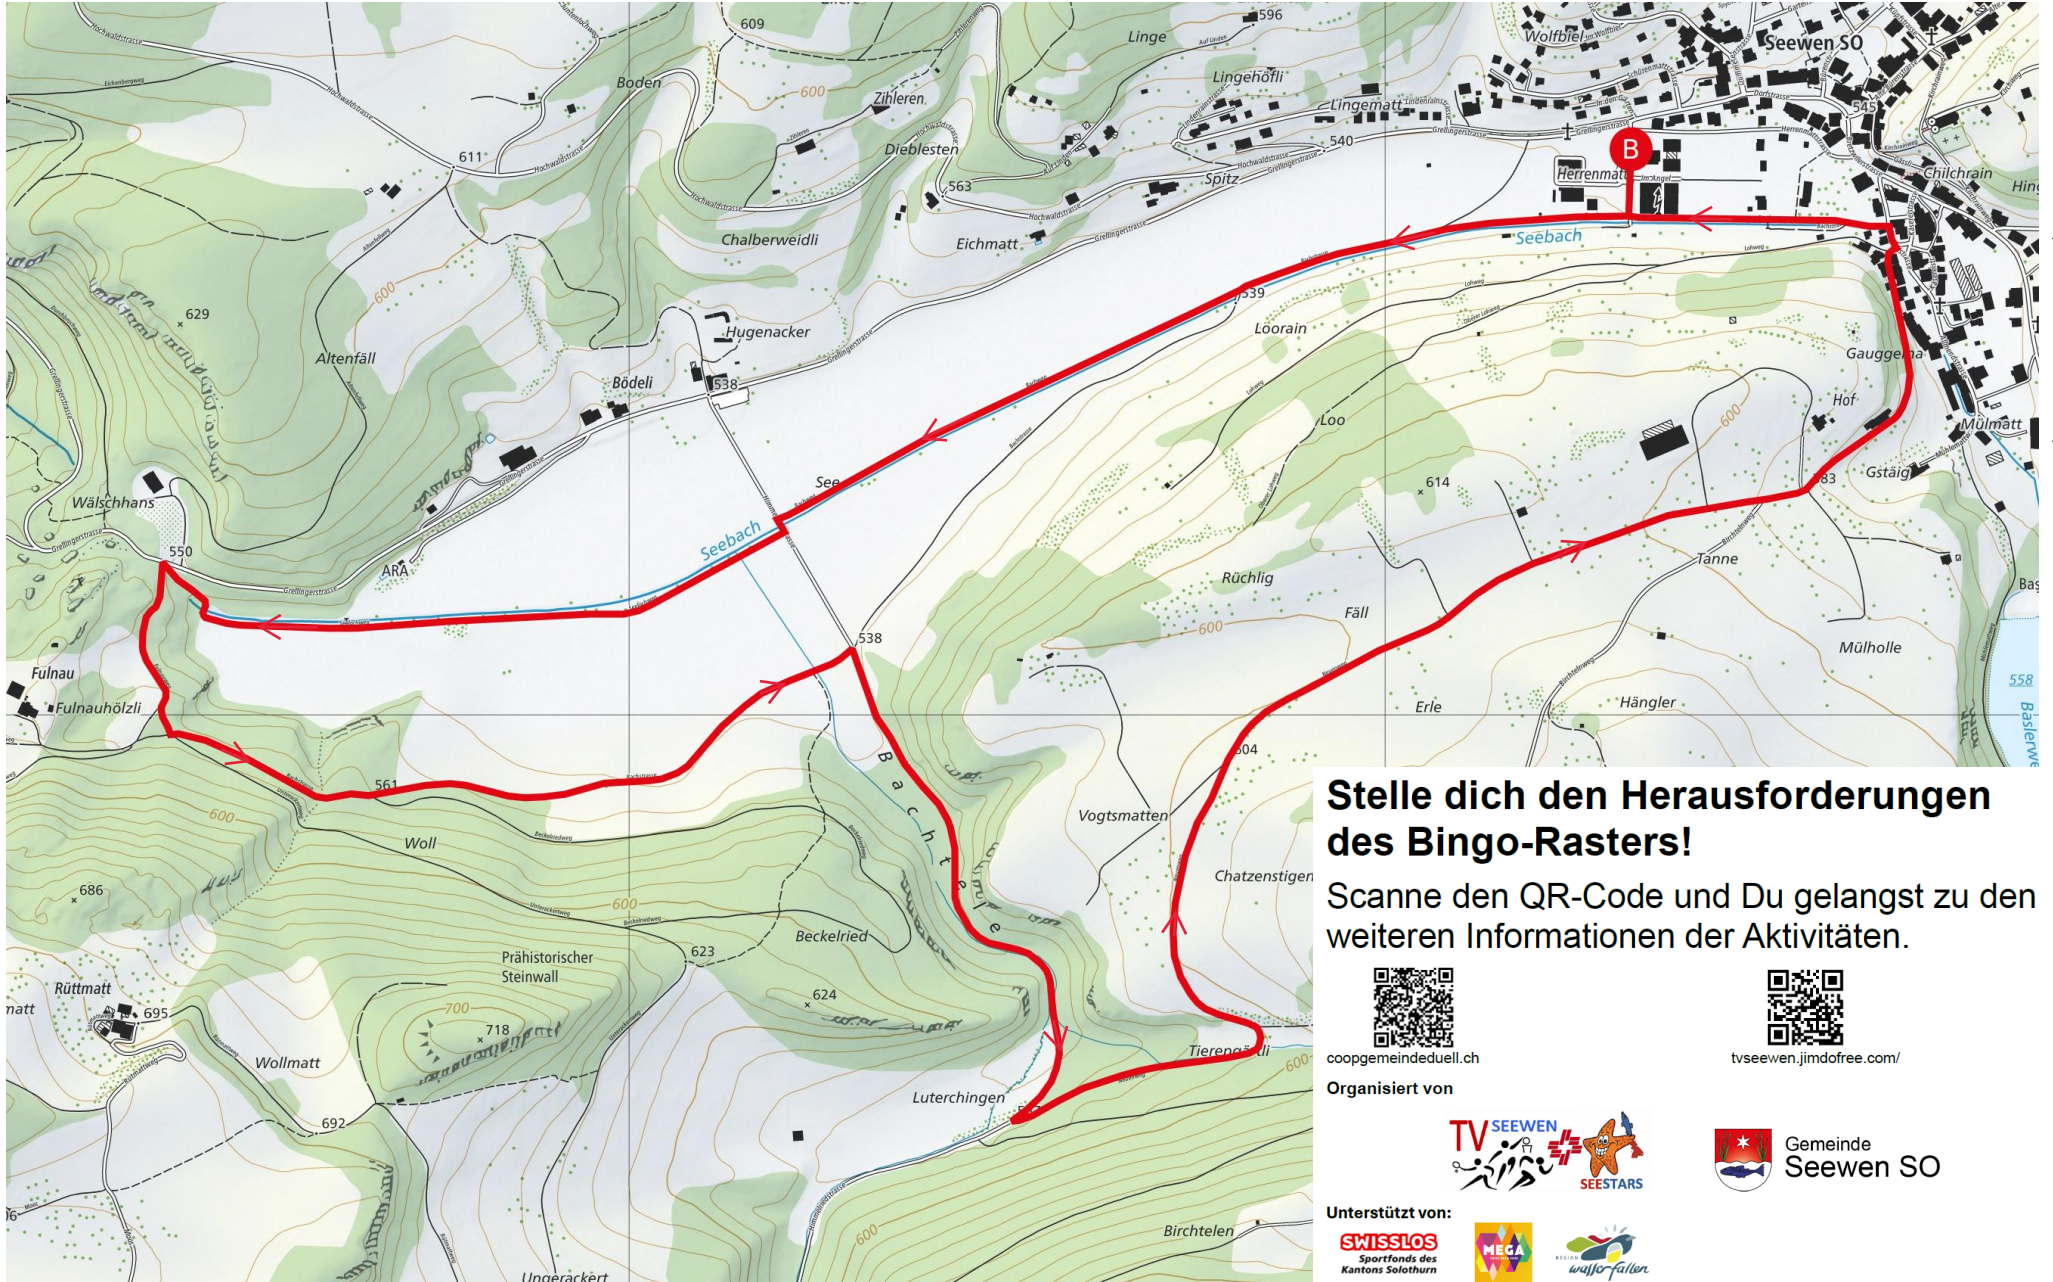

> **Sende uns für das Bingo(lini) ein Foto der Bahnhofsuhr. Als Motivation und Ansporn für die anderen, teile das Bild auf Instagram tv_seewen**

Stelle dich den Herausforderungen des Bingo-Rasters!

Scanne den QR-Code und Du gelangst zu den weiteren Informationen der Aktivitäten.