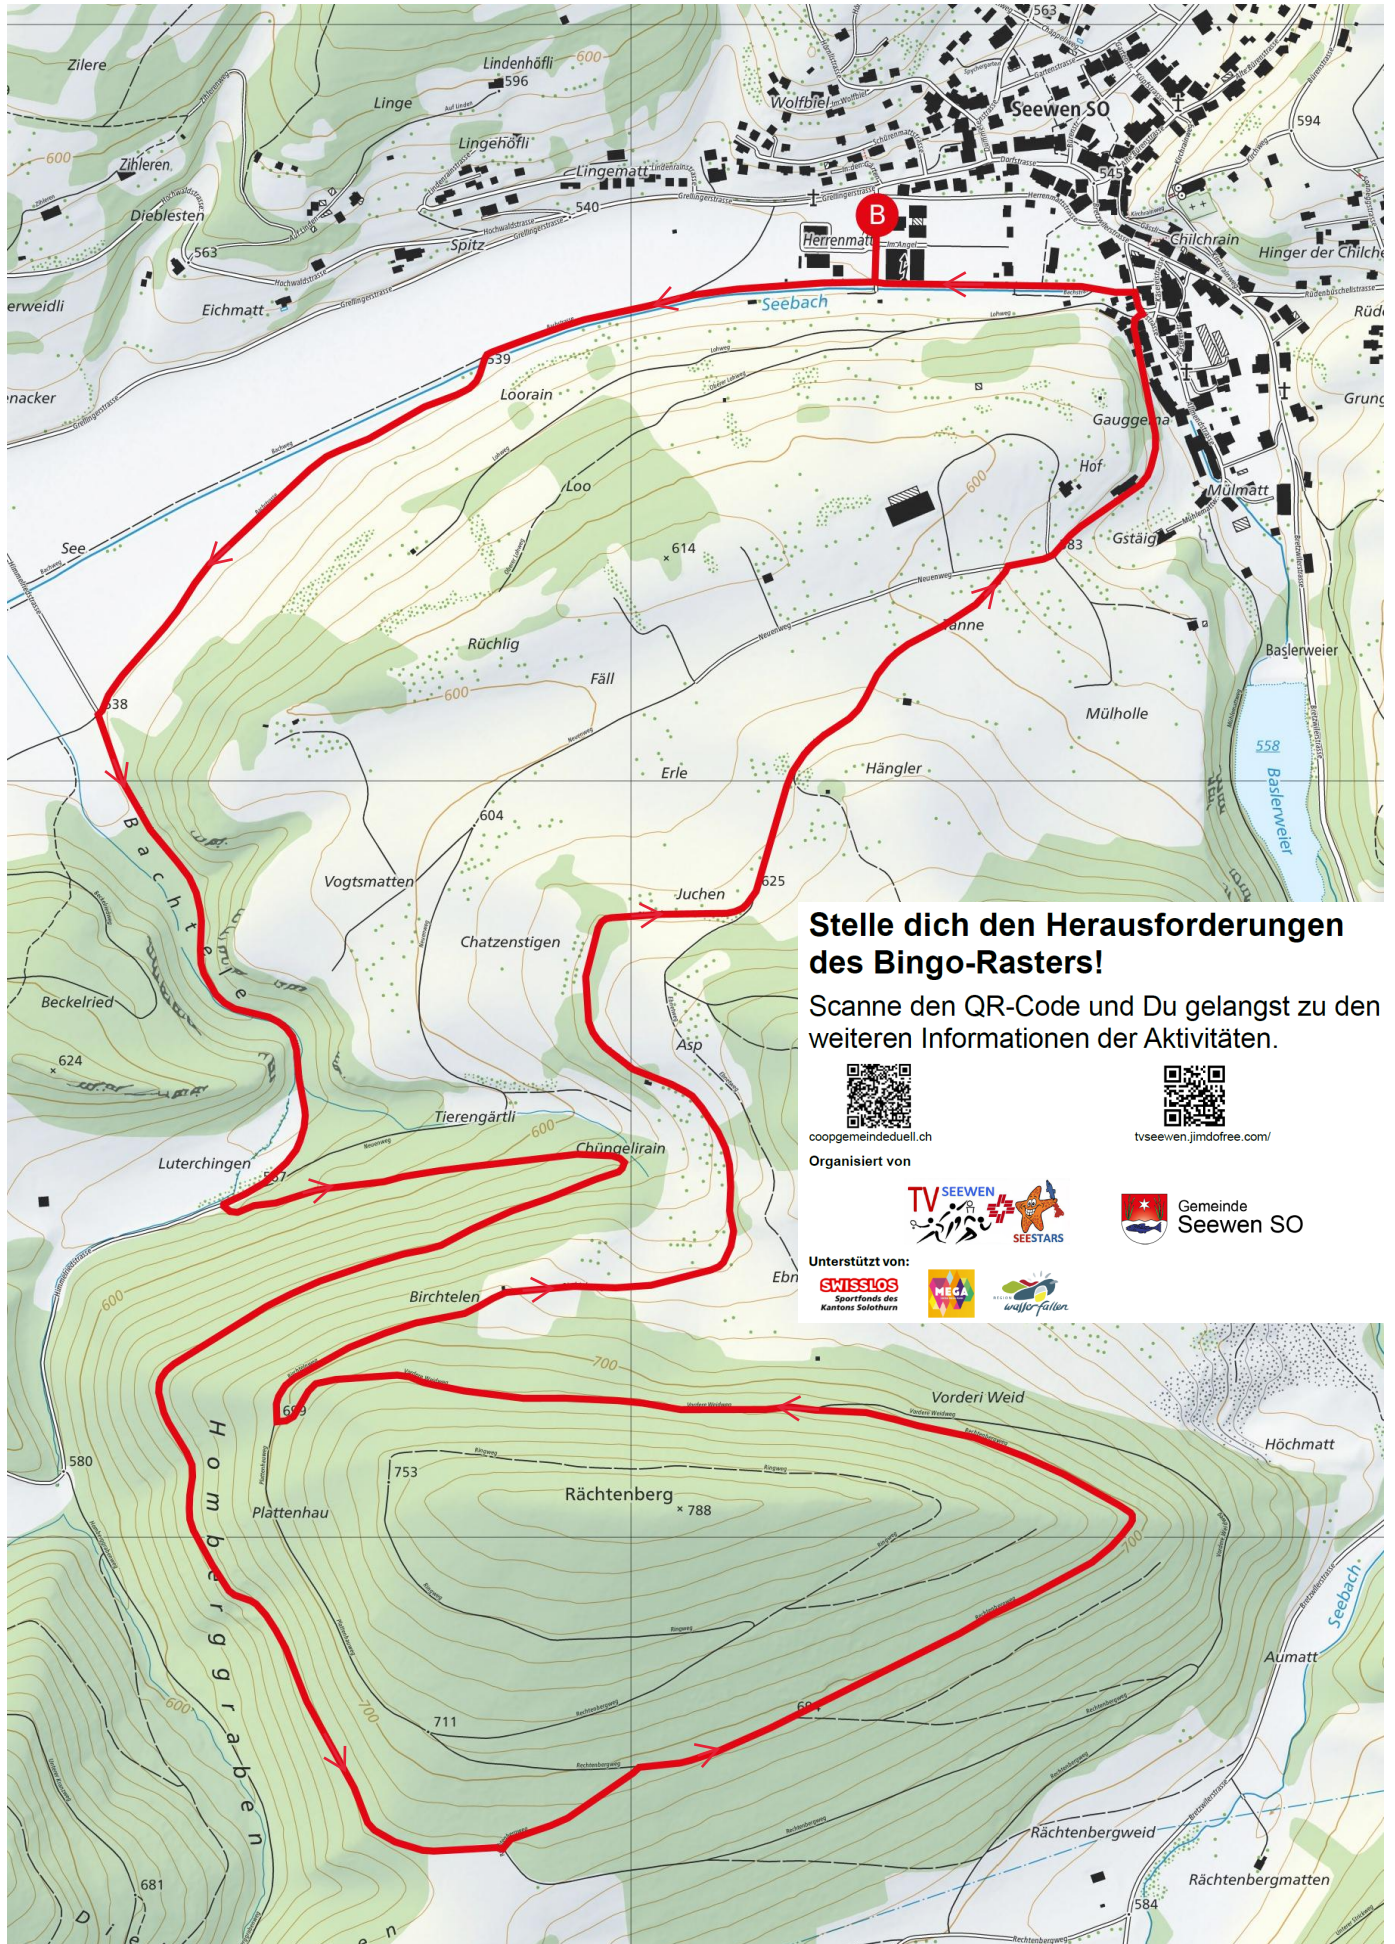

> **Sende uns für das Bingo(lini) ein Foto der Feuerstelle. Als Motivation und Ansporn für die anderen, teile das Bild auf Instagram tv_seewen**

Geodaten © swisstopo
200m
Massstab 1:10'000

Stelle dich den Herausforderungen des Bingo-Rasters!

Scanne den QR-Code und Du gelangst zu den weiteren Informationen der Aktivitäten.

coopgemeindeduell.ch

tvseewen.jimdofree.com/

Organisiert von

Unterstützt von: