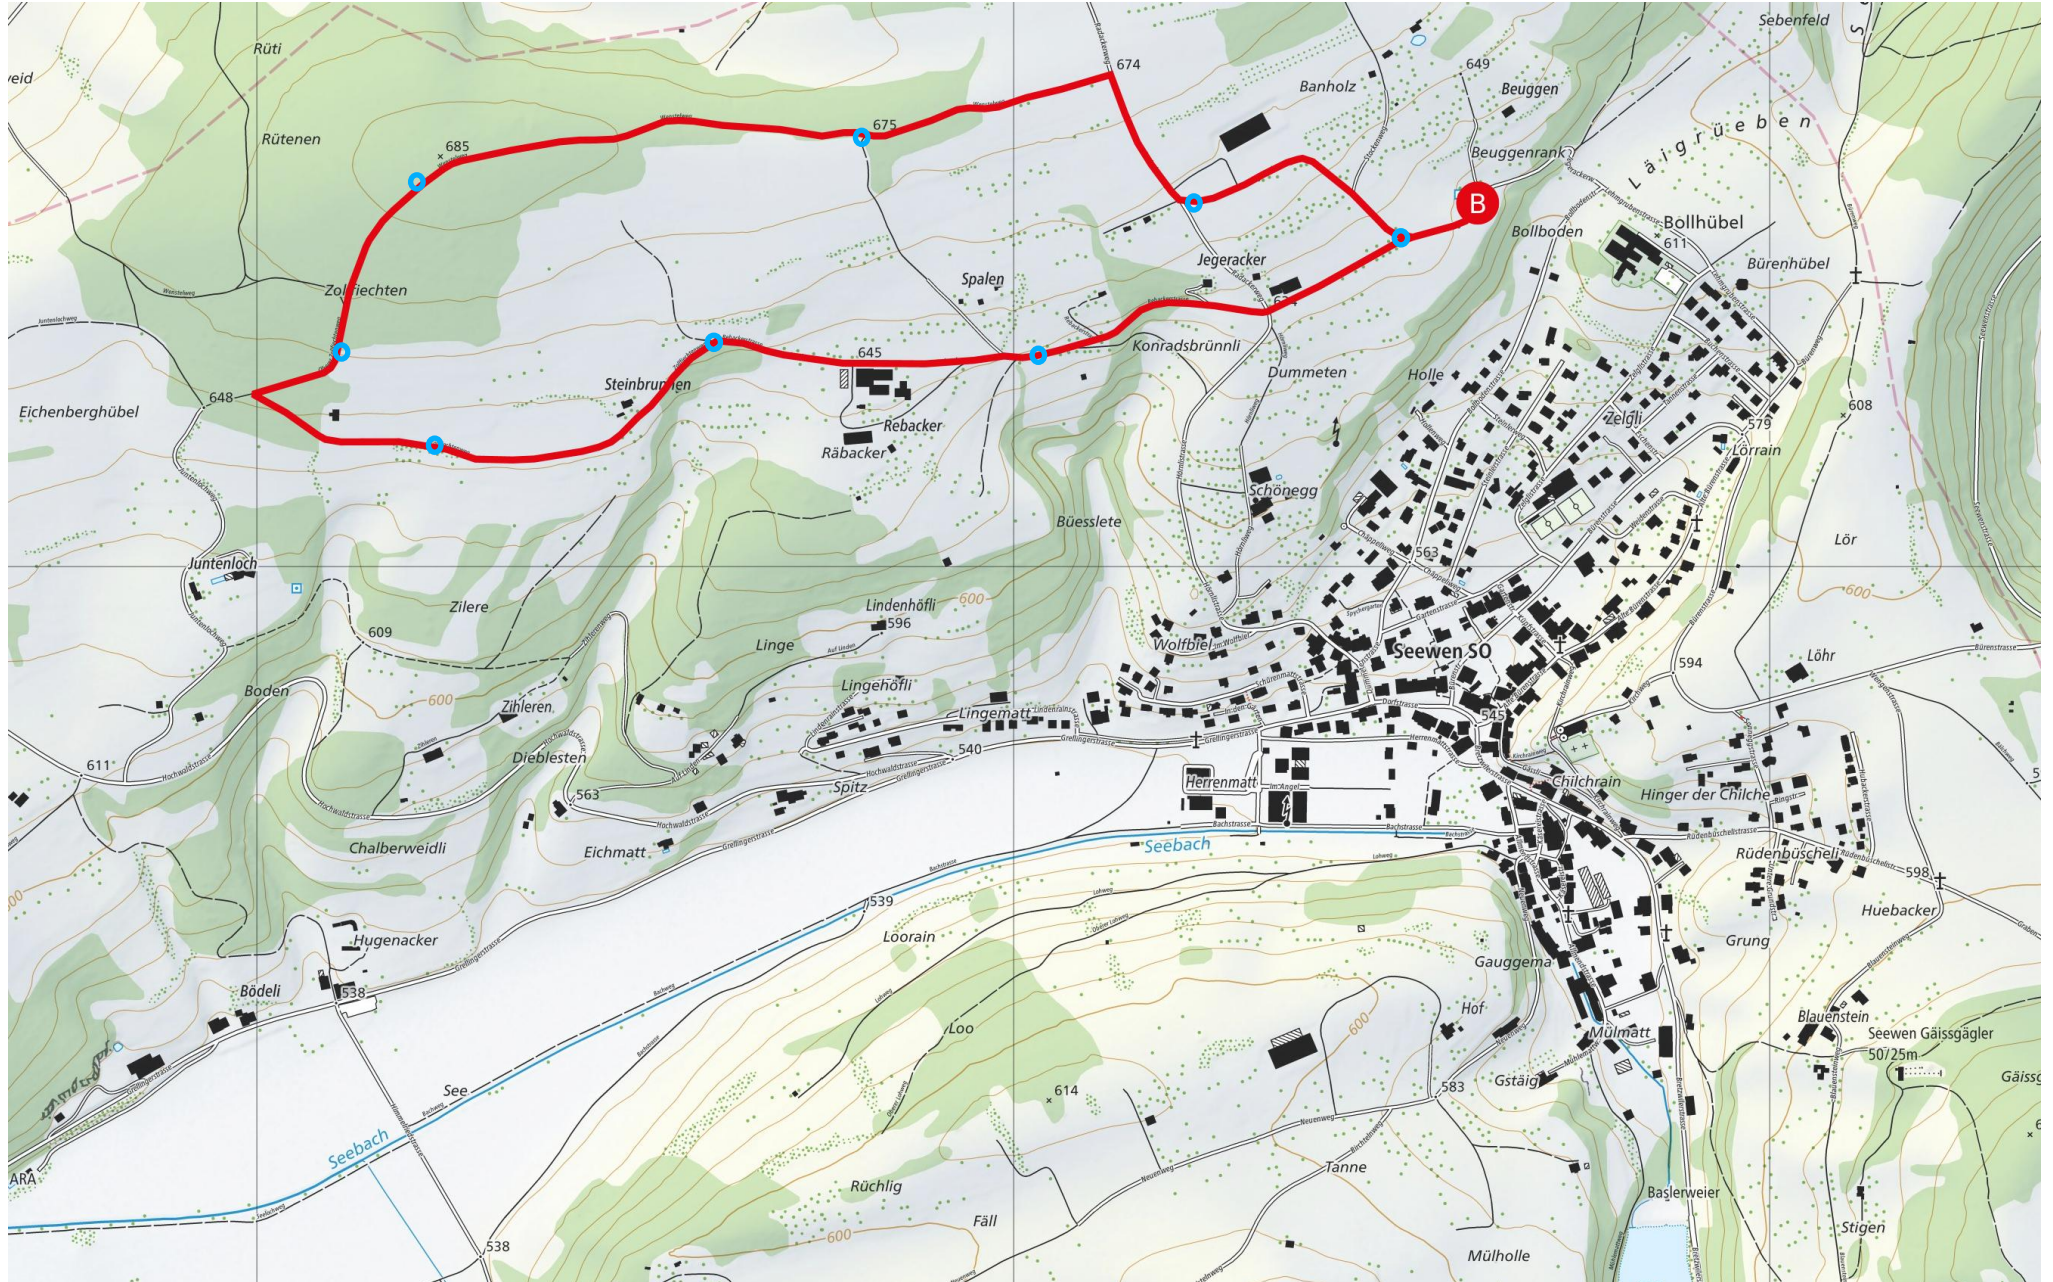

>Sende uns für das Bingo(lini) ein Foto der Feuerstelle Wenstel. Als Motivation und Ansporn für die anderen, teile das Bild auf Instagram tv_seewen

Geodaten © swisstopo
200m
Massstab 1:10'000