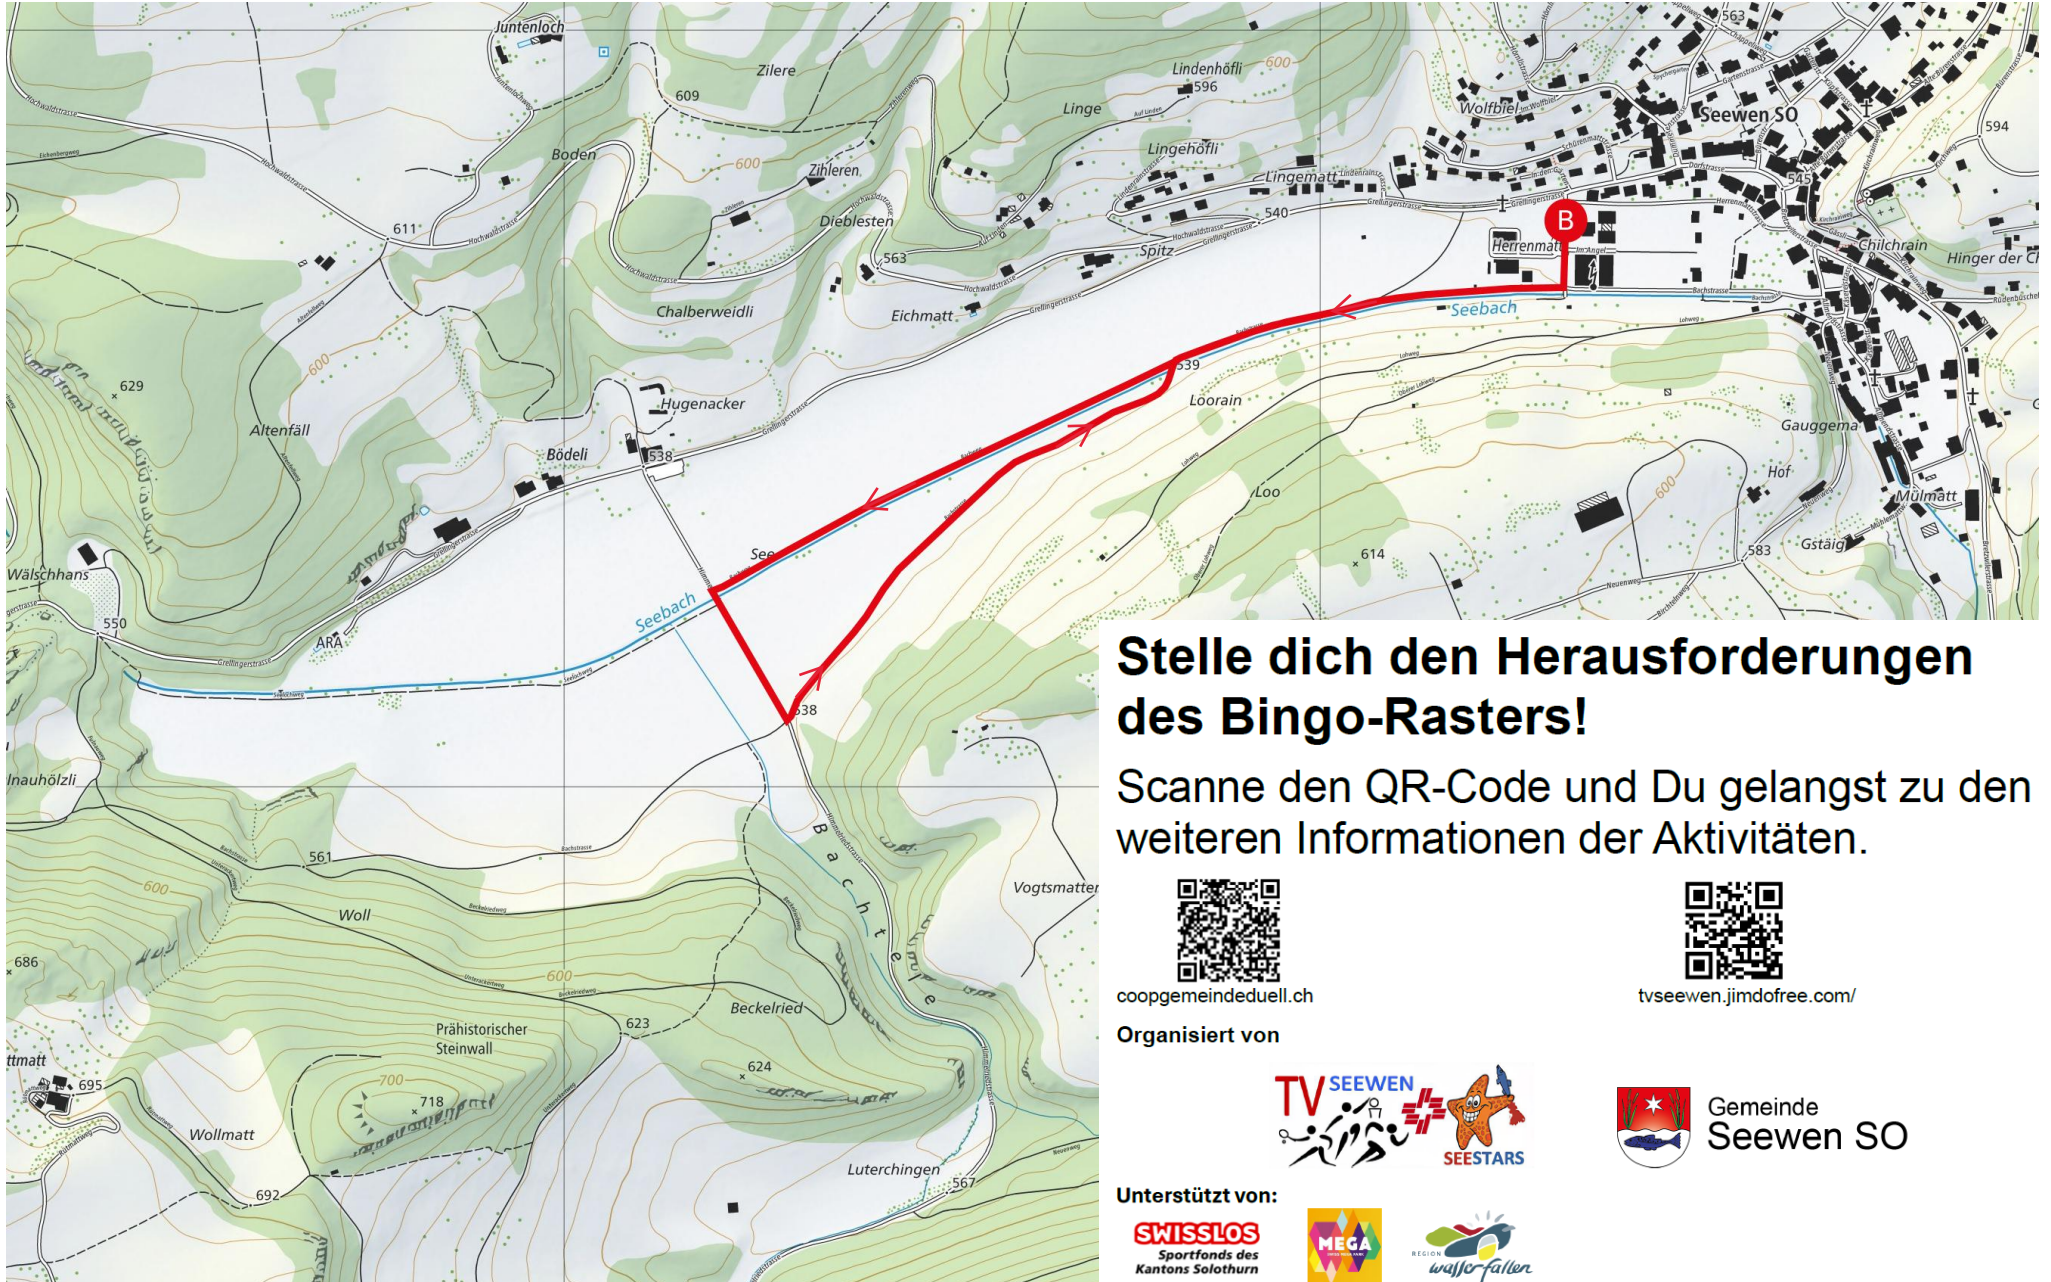

> **Sende uns für das Bingo(lini) ein Foto. Als Motivation und Ansporn für die anderen, teile das Bild auf Instagram tv\_seewen**

## Stelle dich den Herausforderungen des Bingo-Rasters!

Scanne den QR-Code und Du gelangst zu den weiteren Informationen der Aktivitäten.

[coopgemeindeduell.ch](http://coopgemeindeduell.ch)

[tvseewen.jimdofree.com/](http://tvseewen.jimdofree.com/)