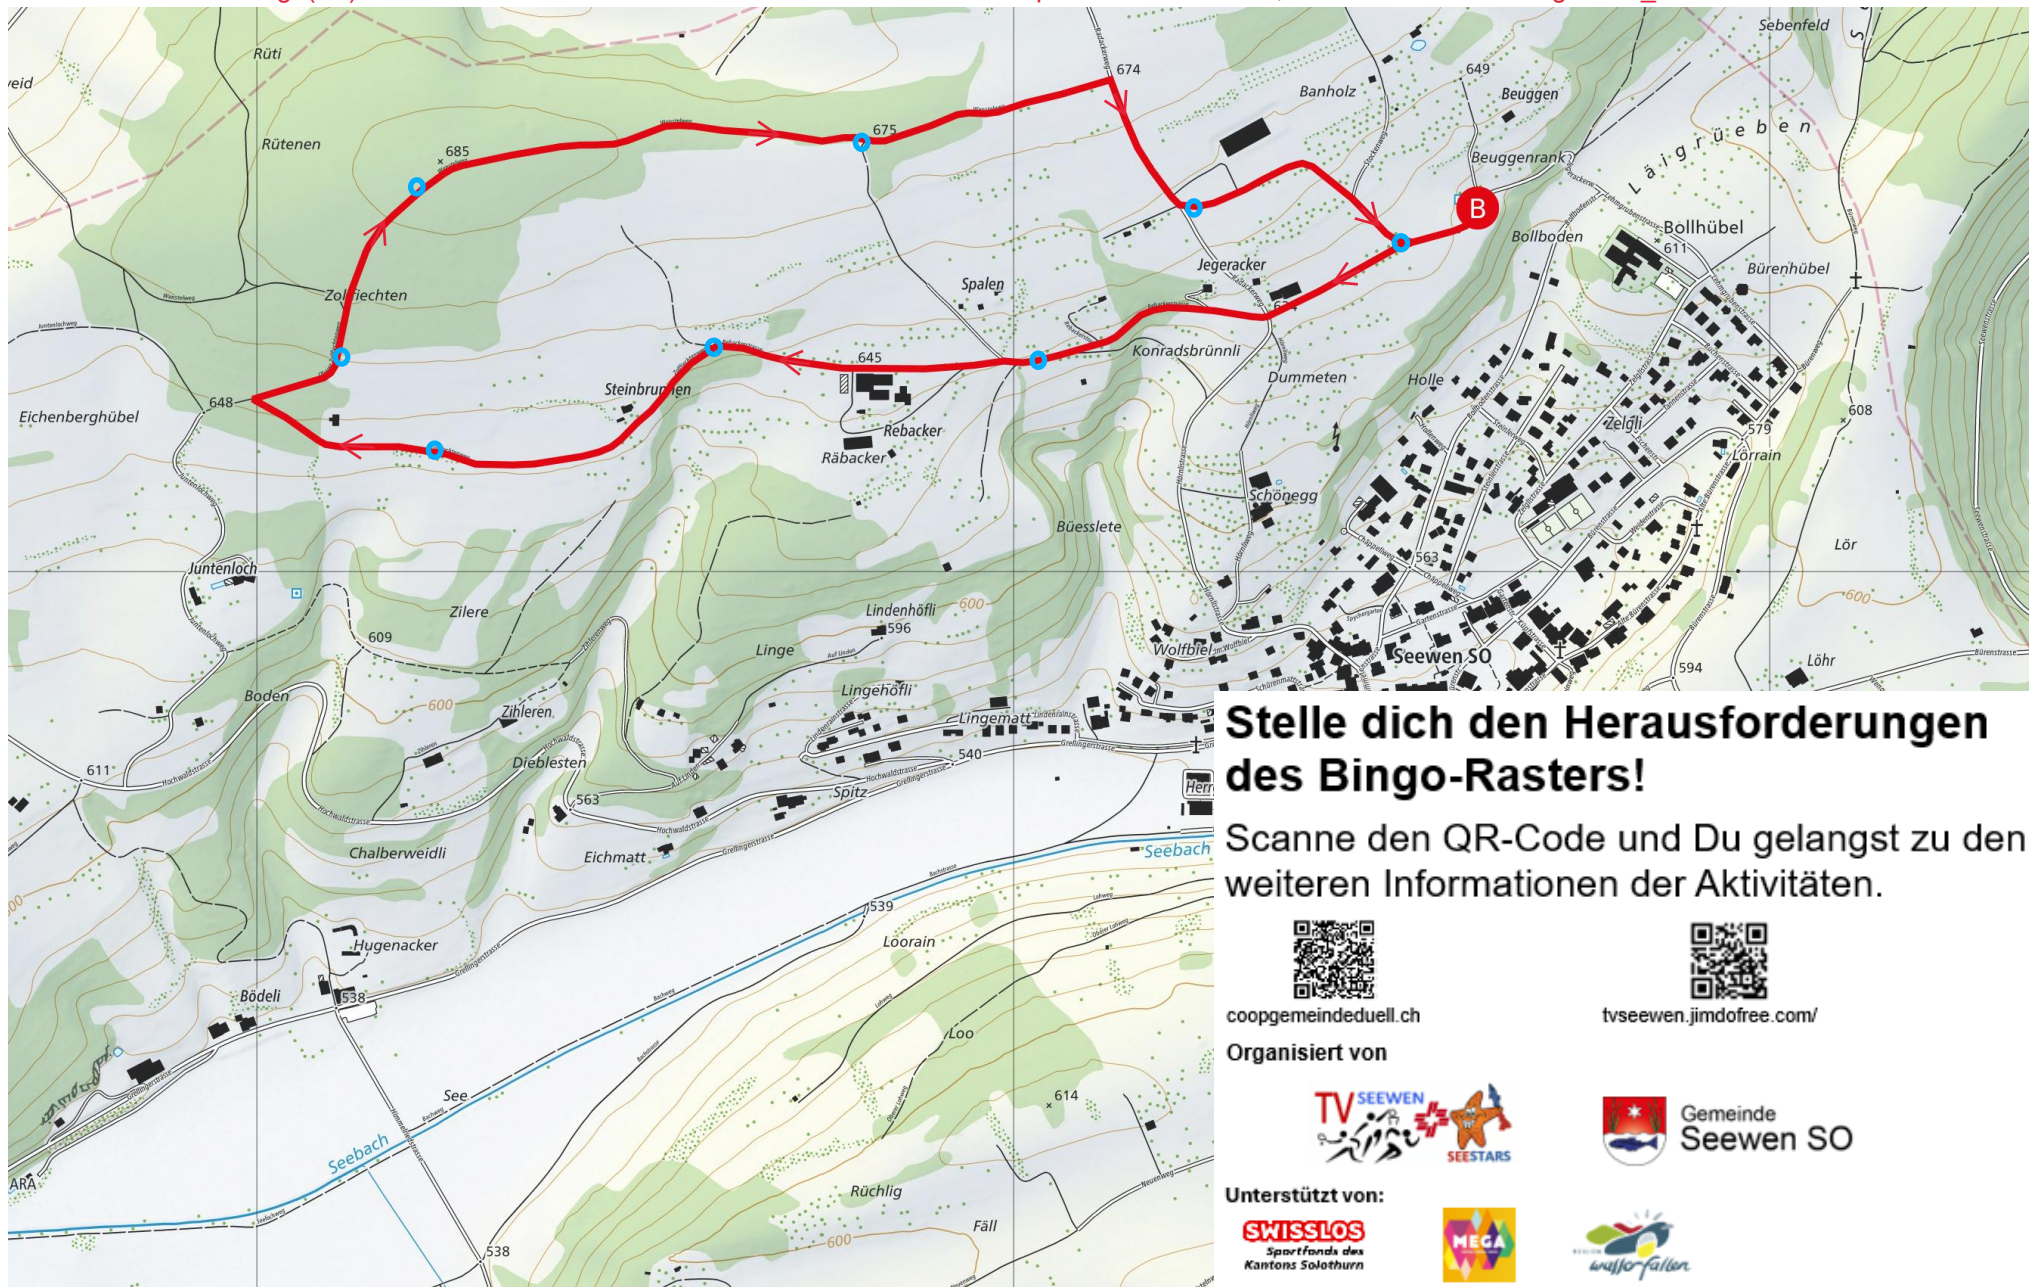

>Sende uns für das Bingo(lini) ein Foto der Feuerstelle Wenstel. Als Motivation und Ansporn für die anderen, teile das Bild auf Instagram tv_seewen

Stelle dich den Herausforderungen des Bingo-Rasters!

Scanne den QR-Code und Du gelangst zu den weiteren Informationen der Aktivitäten.