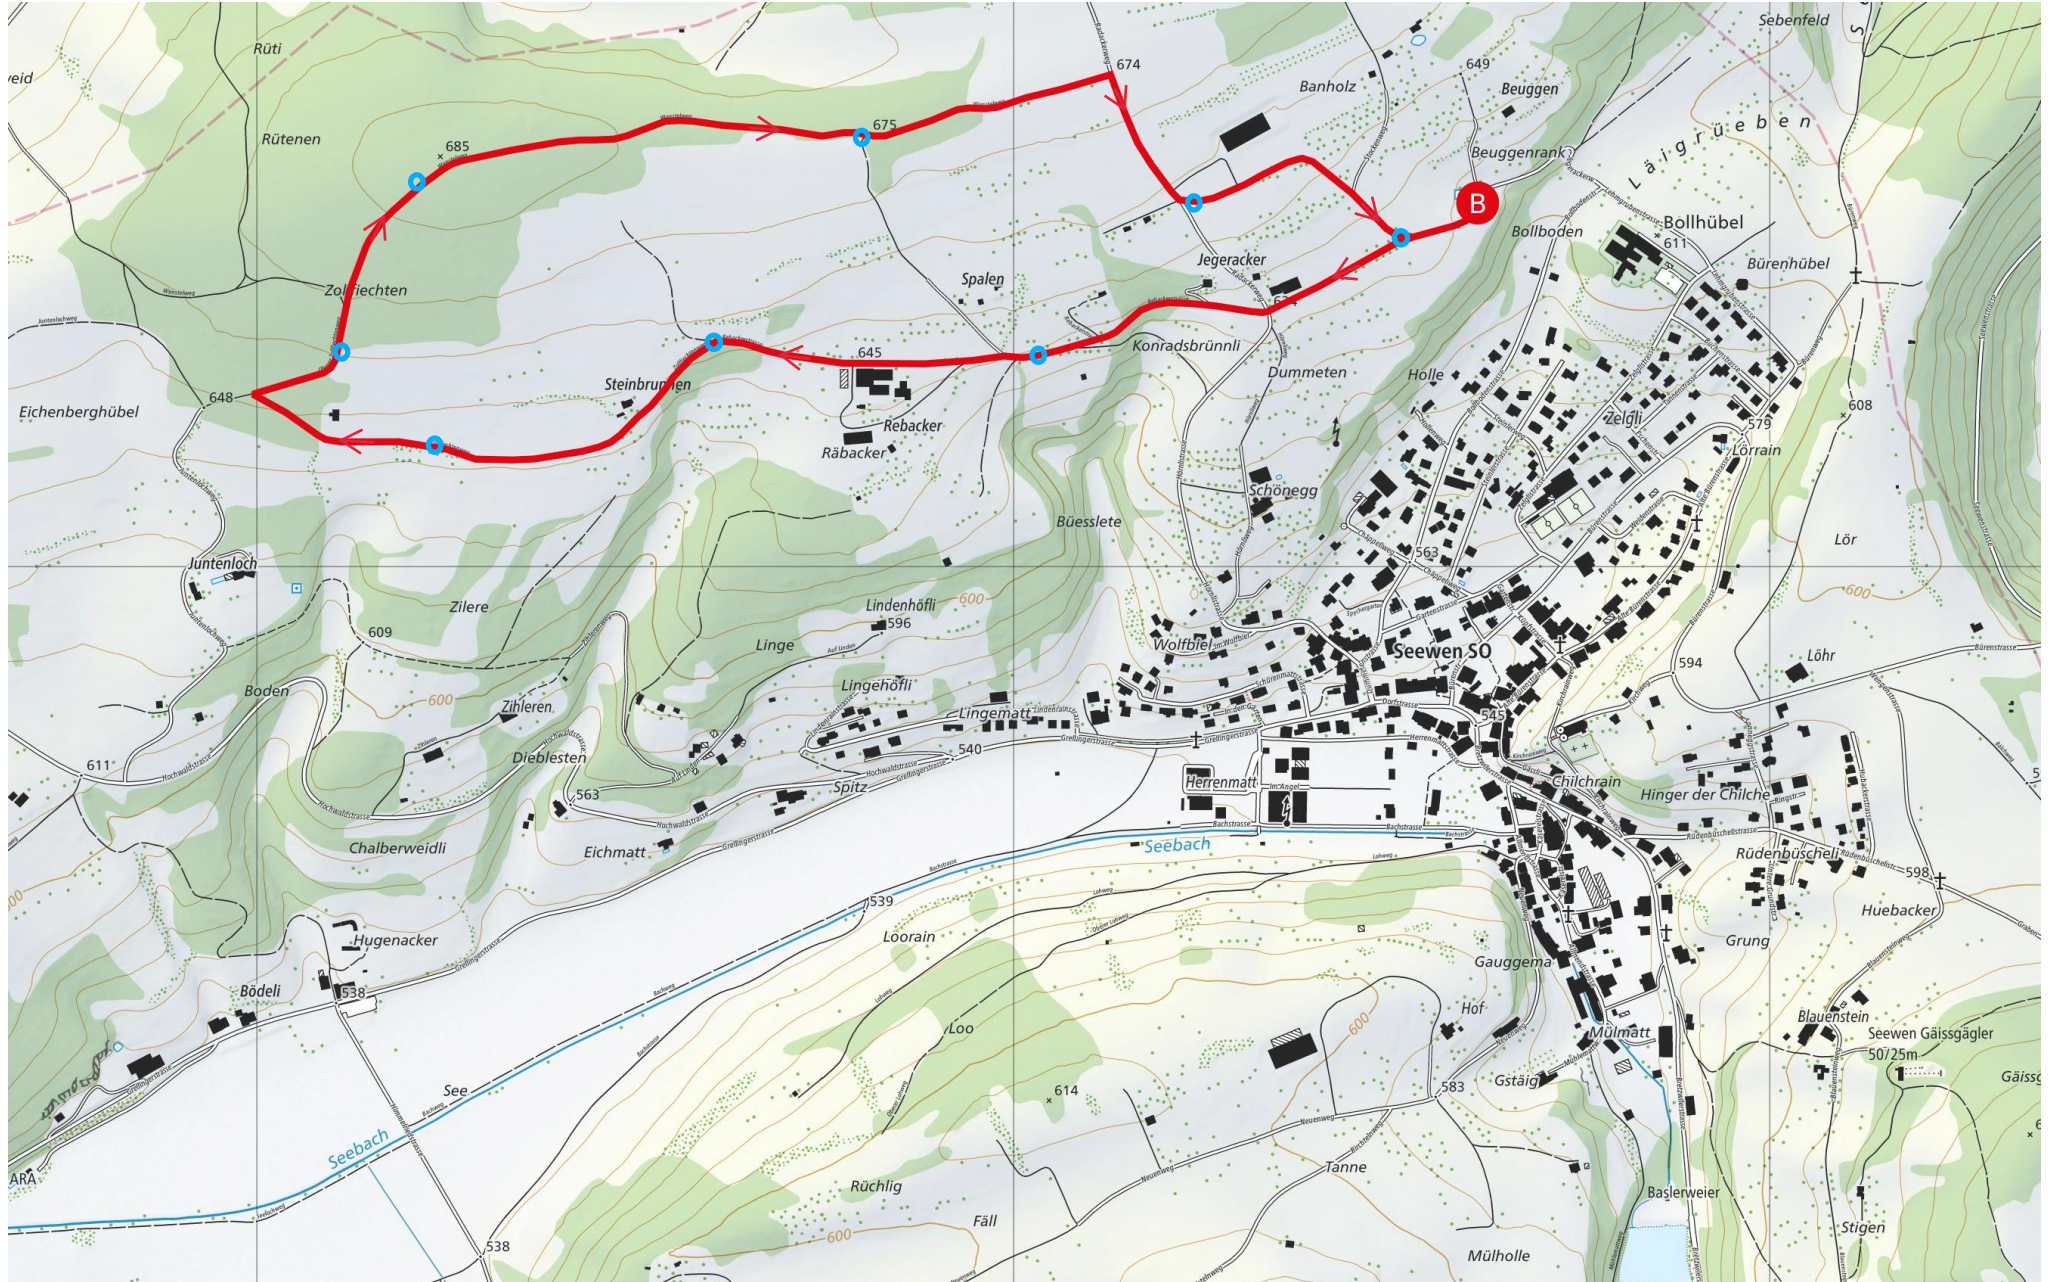

>Sende uns für das Bingo(lini) ein Foto der Feuerstelle Wenstel. Als Motivation und Ansporn für die anderen, teile das Bild auf Instagram tv\_seewen

Geodaten © swisstopo  
200m  
Massstab 1:10'000