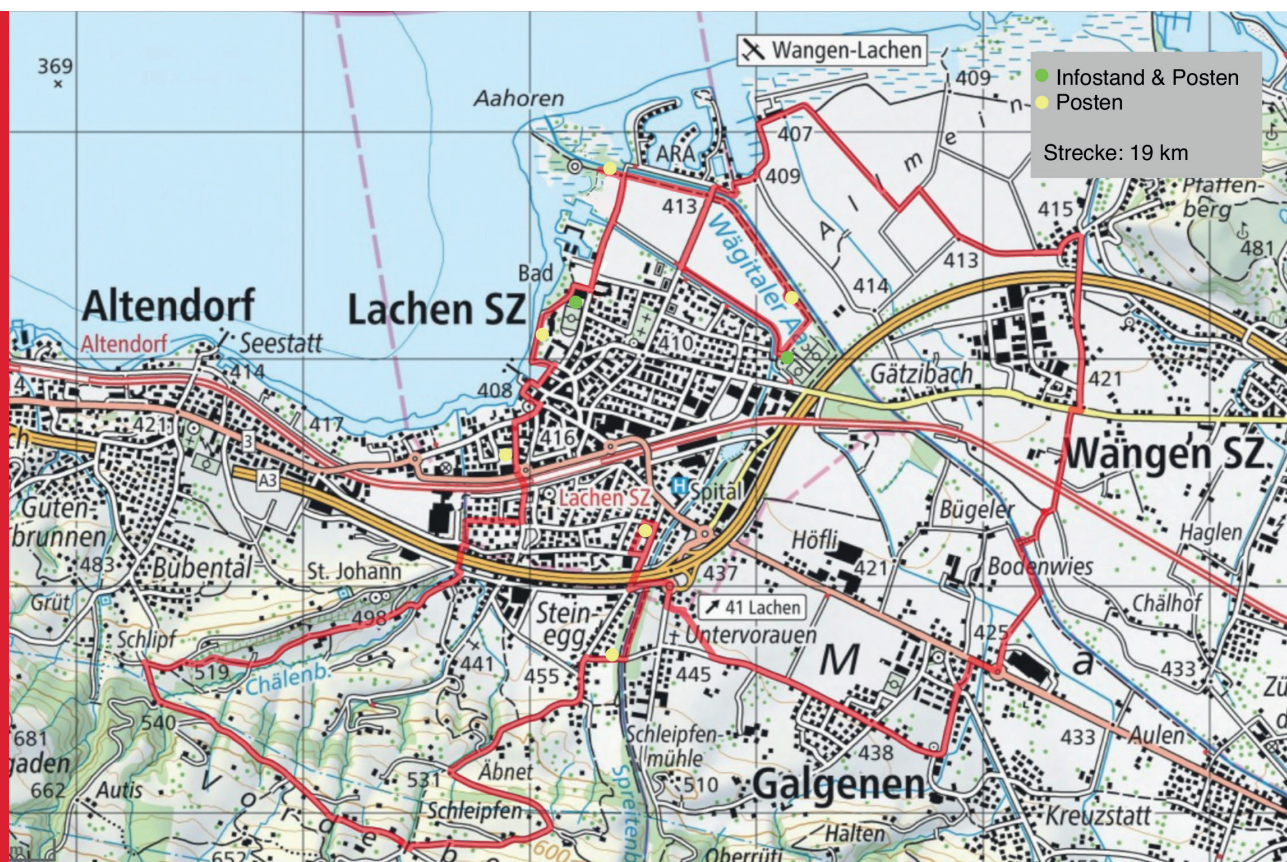

Veloweg

Strecke: 19 km

Gemeinde

Lachen
läbe lache grüsse

Fussweg

Strecke: 9.3 km

Gemeinde

Lachen
läbe lache grüsse