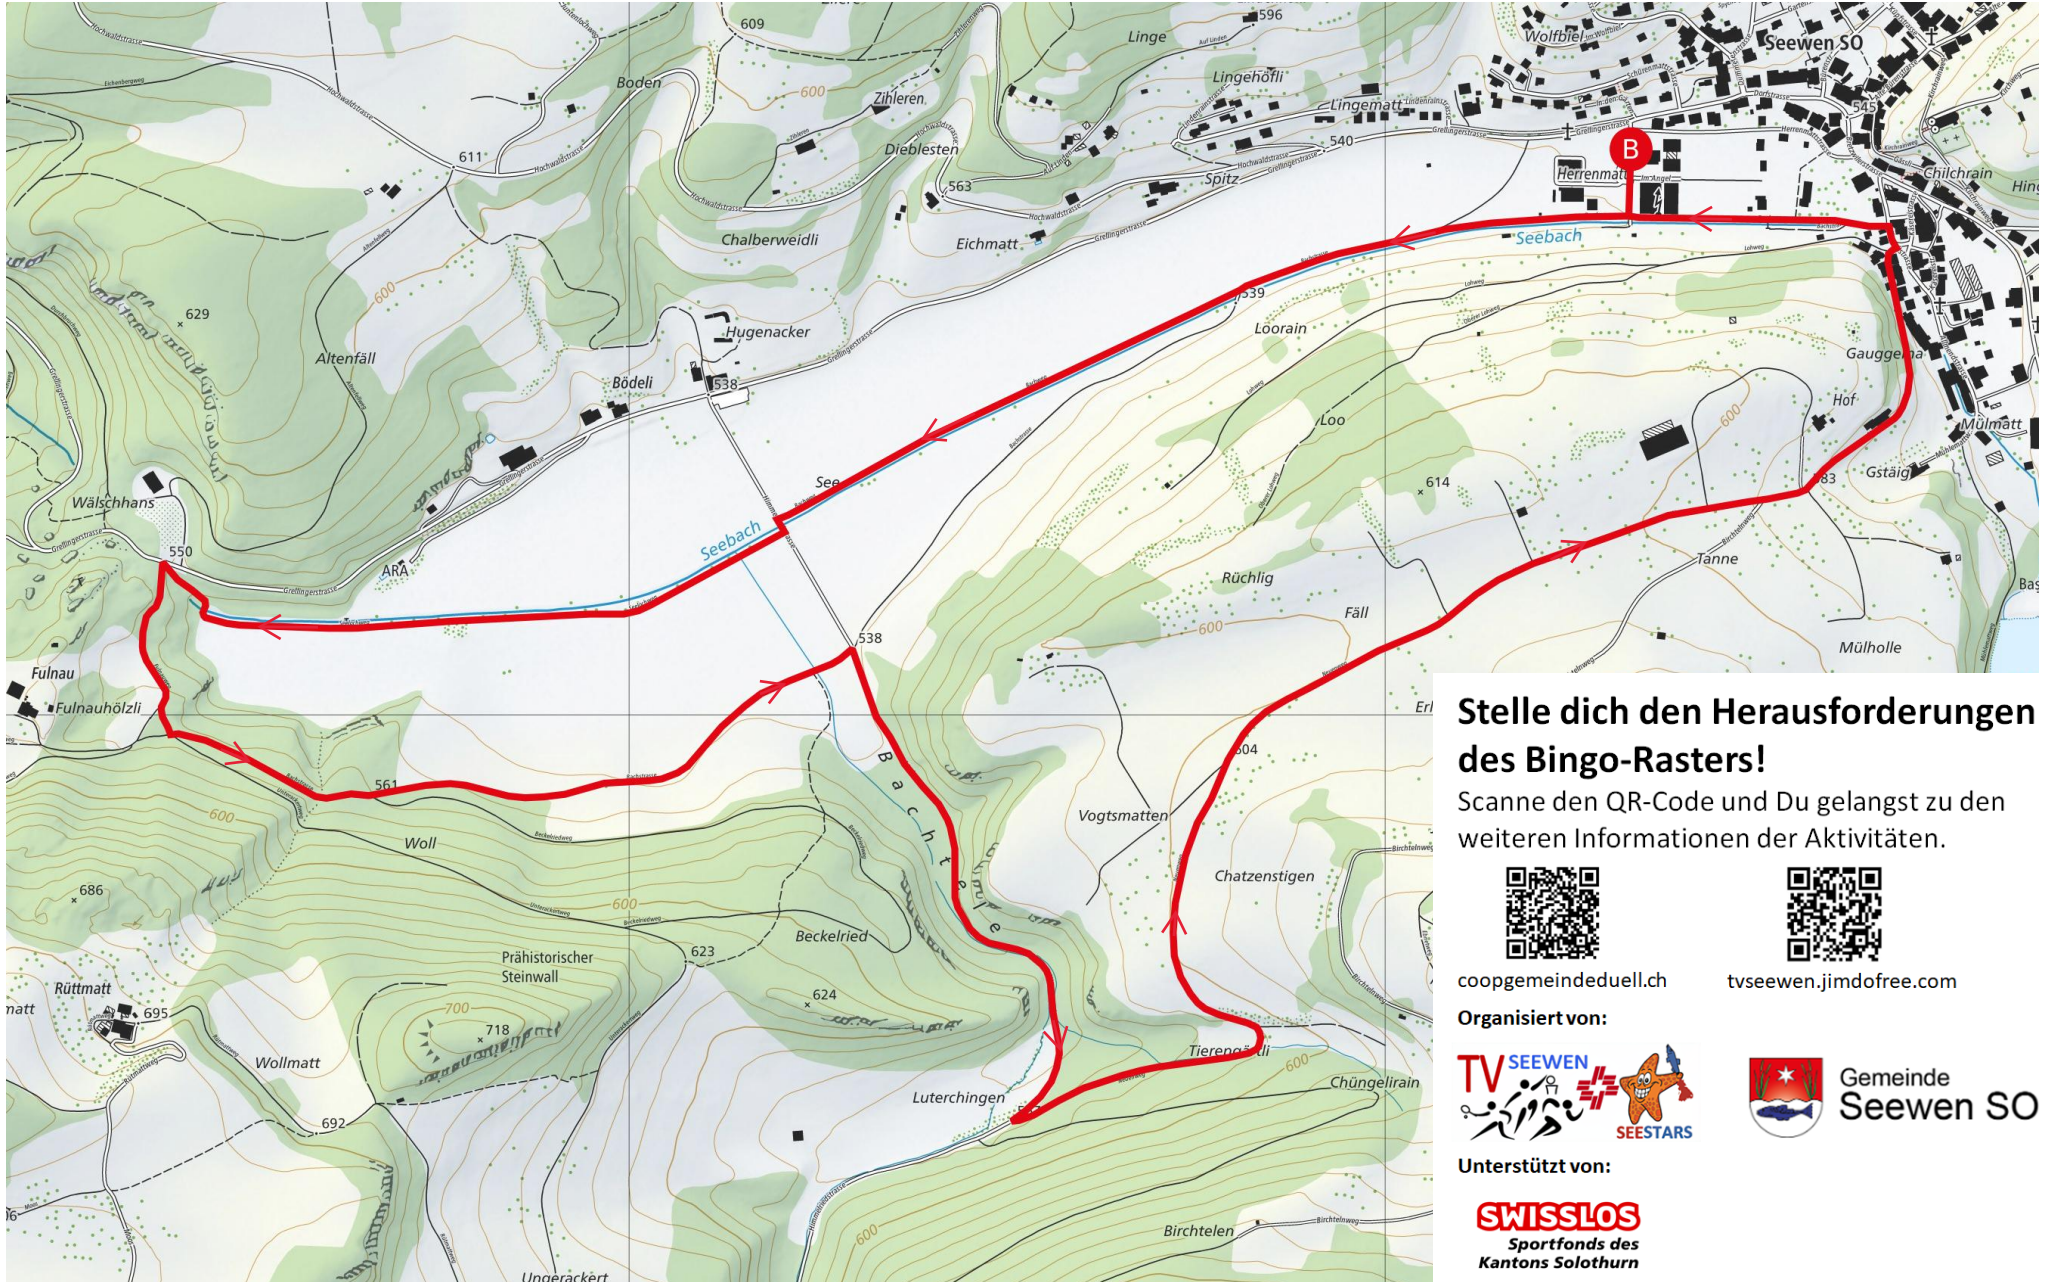

> **Sende uns für das Bingo (lini) ein Foto der Bahnhofsuhr. Als Motivation und Ansporn für die anderen, teile das Bild auf Instagram tv_seewen**

Geodaten © swisstopo
200m
Massstab 1:10'000

Stelle dich den Herausforderungen des Bingo-Rasters!

Scanne den QR-Code und Du gelangst zu den weiteren Informationen der Aktivitäten.

coopgemeindeduell.ch

tvseewen.jimdo.free.com

Organisiert von:

Unterstützt von: