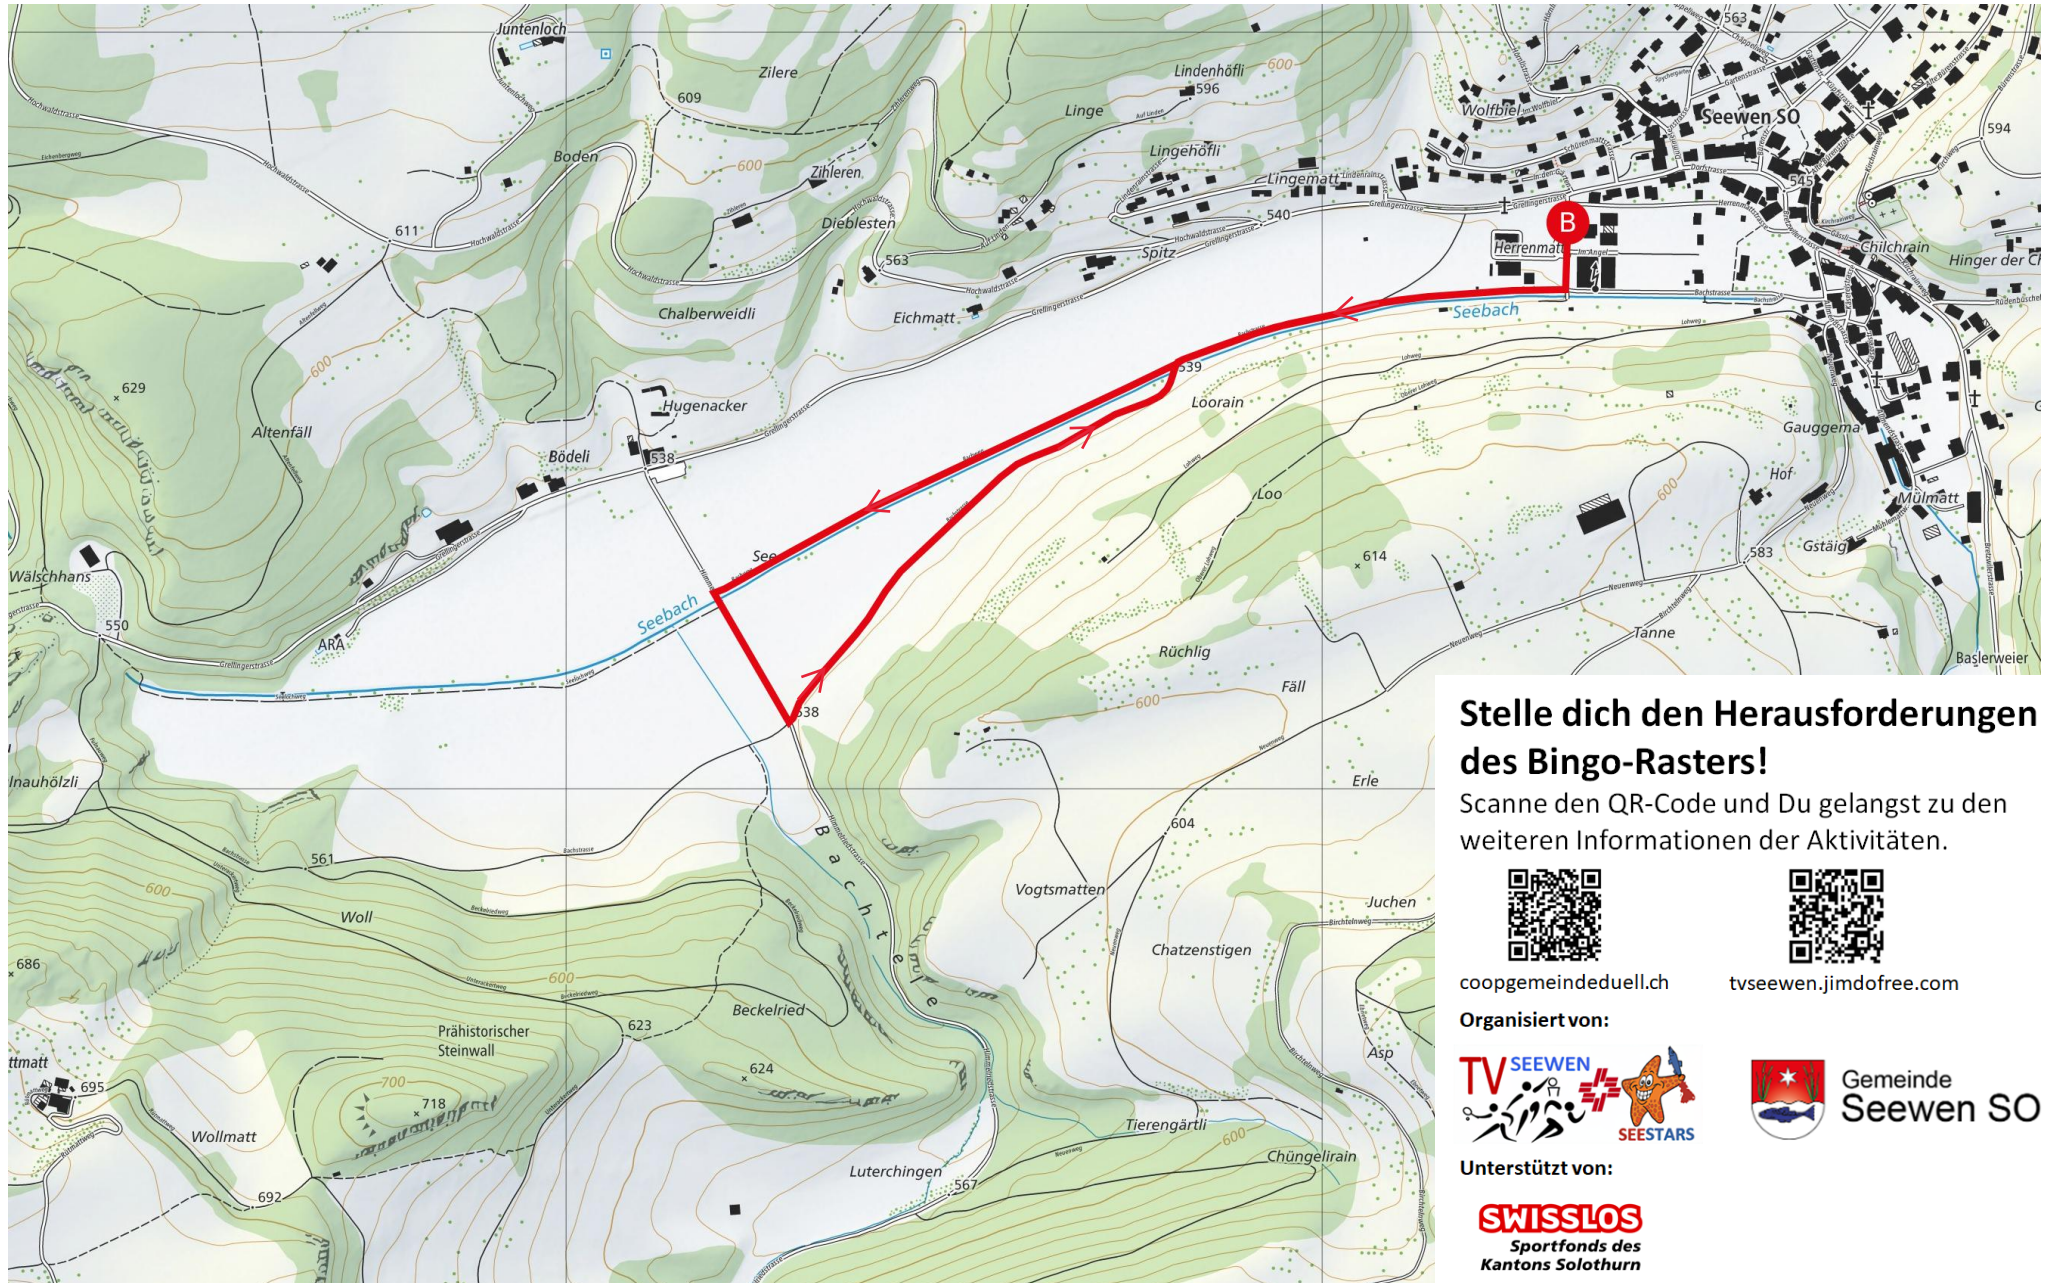

> [Sende uns für das Bingo\(lini\) ein Foto. Als Motivation und Ansporn für die anderen, teile das Bild auf Instagram tv_seewen](#)

Geodaten © swisstopo
200m
Massstab 1:10'000

Stelle dich den Herausforderungen des Bingo-Rasters!

Scanne den QR-Code und Du gelangst zu den weiteren Informationen der Aktivitäten.

coopgemeindeduell.ch

tvseewen.jimdofree.com

Organisiert von:

Unterstützt von: